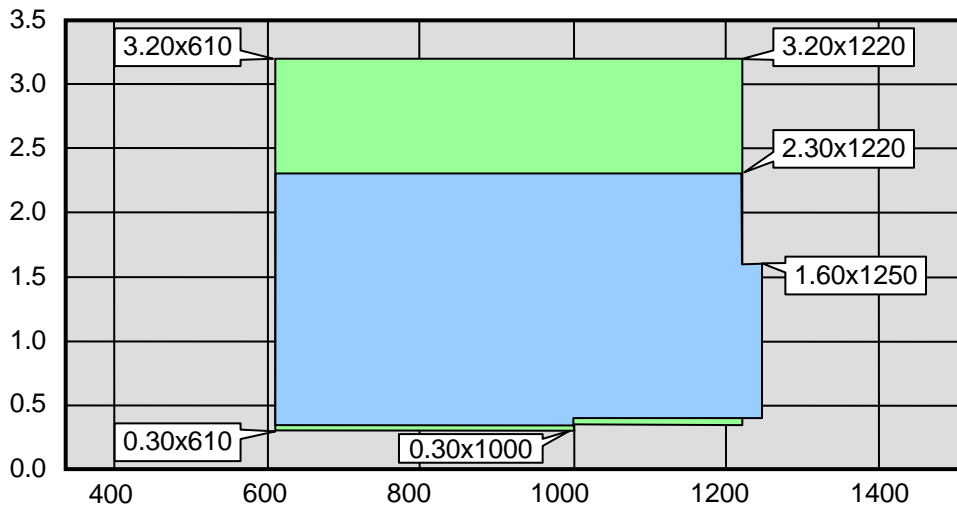

- (A) SG JIS JFE JFE
- (B) C H
- (C) JIS C D1 1 D2 2 D3 3
  JFE B C D E
- (D) GZ JFE GALVAZINC JFE
- (E) (1) JIS NC JFE JC
- (F) JIS Z08 JFE 60/60
- (G) (2) JIS NC JFE JC

- 1)
- 2)
- 3)

JFE

1

(81)3-3597-3833
(86)10-6590-9051
(86)21-6235-1345
(86)20-3891-2467

CELESTIALE
F&E J.Ä