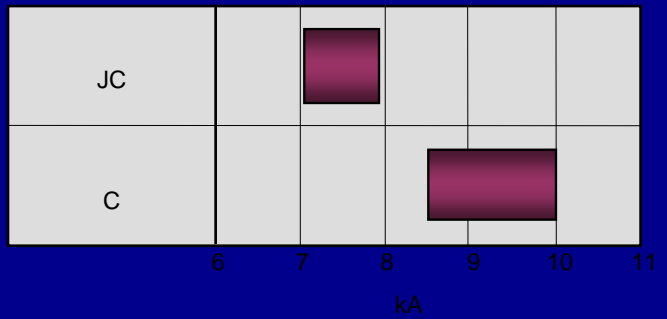

Chromate-free coated hot-dip galvanized steel sheet

Eco Frontier™ 系列

<http://www.jfe-steel.co.jp/ch/products>

- 1.
- 2.
- 3.

SST 72hr

	JC	C
72		
48 (3mm R)		

JC

1)